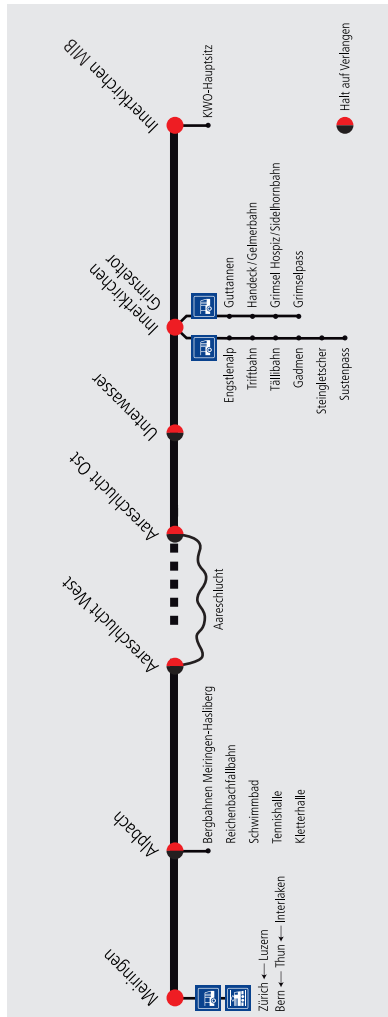

Als allgemeine Feiertage gelten 1. und 2. Januar, Karfreitag, Ostermontag, 1. August, 25. und 26. Dezember

Zeichenerklärung

- **A** Montag-Freitag ohne allg. Feiertage
- **C** Samstag, Sonntag und allg. Feiertage
- **X** Halt auf Verlangen
- **10** 01. Mai bis 01. November
- **11** **C** vom 13. Mai bis 27. August
- **12** Freitag, Samstag ohne allg. Feiertage
- **13** 10. Juni bis 22. Oktober
- **14** 24. Juni bis 15. Oktober
- **15** 10. bis 23. Juni und 16. bis 22. Oktober
- **16** **A** ohne 25. Dezember bis 3. Januar
- **17** **C** 24. Juni bis 15. Oktober

Meiringen-Innertkirchen-Bahn

☎ 033 982 26 26, welcome@grimselwelt.ch
🚶 Alle Züge, nicht alle Bhfe, nur Handrollstühle
🎫 Alle Züge, es befindet sich ein Ticketautomat im Zug